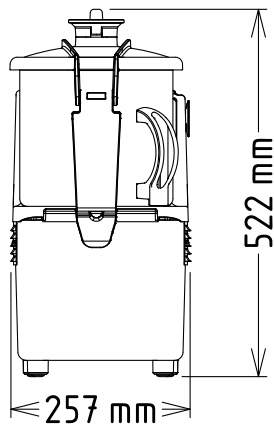

Konstruktion

- 7 l skål i rostfritt stål med högt centrumrör som ger högre kapacitet vid tillagning av vätska (75 % av bruttovolymer).
- Mikrotandade knivar i rostfritt stål (420 AISI) och ergonomisk skrapa i tåligt kompositmaterial ger jämn mixning.
- 2 hastigheter: 1 500 och 3 000 v/m.
- Det genomskinliga locket har ett magnetiskt kontaktsäkerhetssystem.
- Förbättrat ventilationssystem för att hantera smidig användning.
- Förstärkt fotkonstruktion för ännu bättre stabilitet.

Front

Sida

EI = Elektrisk anslutning

Topp

Elektricitet

Spänning:	
600503 (K70Y2V)	380-440 V/3 ph/50/60 Hz
Effekt, max:	1.2 kW
Total watt:	1.2 kW

Kapacitet

Kapacitet (upp till):	3.5 kg/Cykel
Kapacitet:	7 Litre

Viktig information

Ytermått, bredd	256 mm
Ytermått, djup	422 mm
Ytermått, höjd	522 mm
Fraktvikt:	23 kg
IP-klassning:	IP23