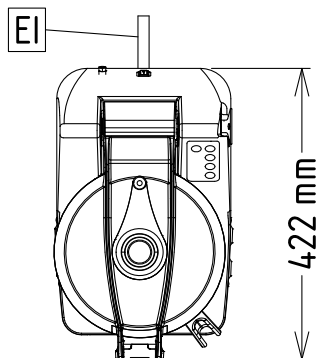

Konstruktion

- 7 l skål i rostfritt stål med högt centrumrör som ger högre kapacitet vid tillagning av vätska (75 % av bruttovolymer).
- Mikrotandade knivar i rostfritt stål (420 AISI) och ergonomisk skrapa i tåligt kompositmaterial ger jämn mixning.
- 2 hastigheter: 1 500 och 3 000 v/m.
- Det genomskinliga locket har ett magnetiskt kontaktsäkerhetssystem.
- Förbättrat ventilationssystem för att hantera smidig användning.
- Förstärkt fotkonstruktion för ännu bättre stabilitet.

Front

Sida

EI = Elektrisk anslutning

Topp

Elektricitet

Spänning:	
600503 (K70Y2V)	380-440 V/3 ph/50/60 Hz
Effekt, max:	1.2 kW
Total watt:	1.2 kW

Kapacitet

Kapacitet (upp till):	3.5 kg/Cykel
Kapacitet:	7 Litre

Viktig information

Ytermått, bredd	256 mm
Ytermått, djup	422 mm
Ytermått, höjd	522 mm
Fraktvikt:	23 kg
IP-klassning:	IP23