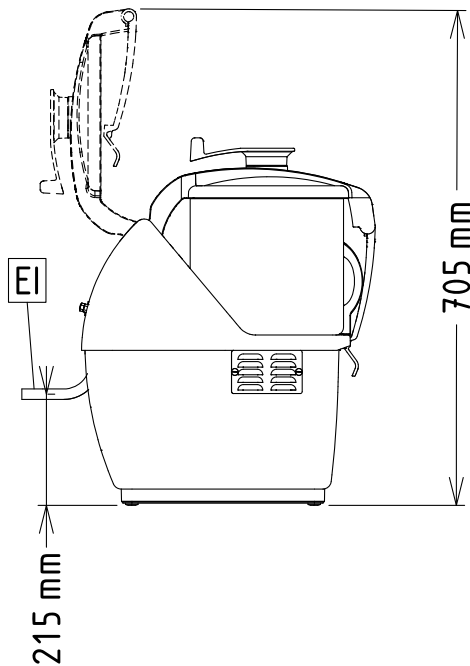

Konstruktion

- 7 l skål i rostfritt stål med högt centrumrör som ger högre kapacitet vid tillagning av vätska (75 % av bruttovolymer).
- Mikrotandade knivar i rostfritt stål (420 AISI) och ergonomisk skrapa i tåligt kompositmaterial ger jämn mixning.
- 2 hastigheter: 1 500 och 3 000 v/m.
- Det genomskinliga locket har ett magnetiskt kontaktsäkerhetssystem.
- Förbättrat ventilationssystem för att hantera smidig användning.
- Förstärkt fotkonstruktion för ännu bättre stabilitet.

Front

Sida

EI = Elektrisk anslutning

Topp

Elektricitet

Spänning:	
600503 (K70Y2V)	380-440 V/3 ph/50/60 Hz
Effekt, max:	1.2 kW
Total watt:	1.2 kW

Kapacitet

Kapacitet (upp till):	3.5 kg/Cykel
Kapacitet:	7 Litre

Viktig information

Ytermått, bredd	256 mm
Ytermått, djup	422 mm
Ytermått, höjd	522 mm
Fraktvikt:	23 kg
IP-klassning:	IP23